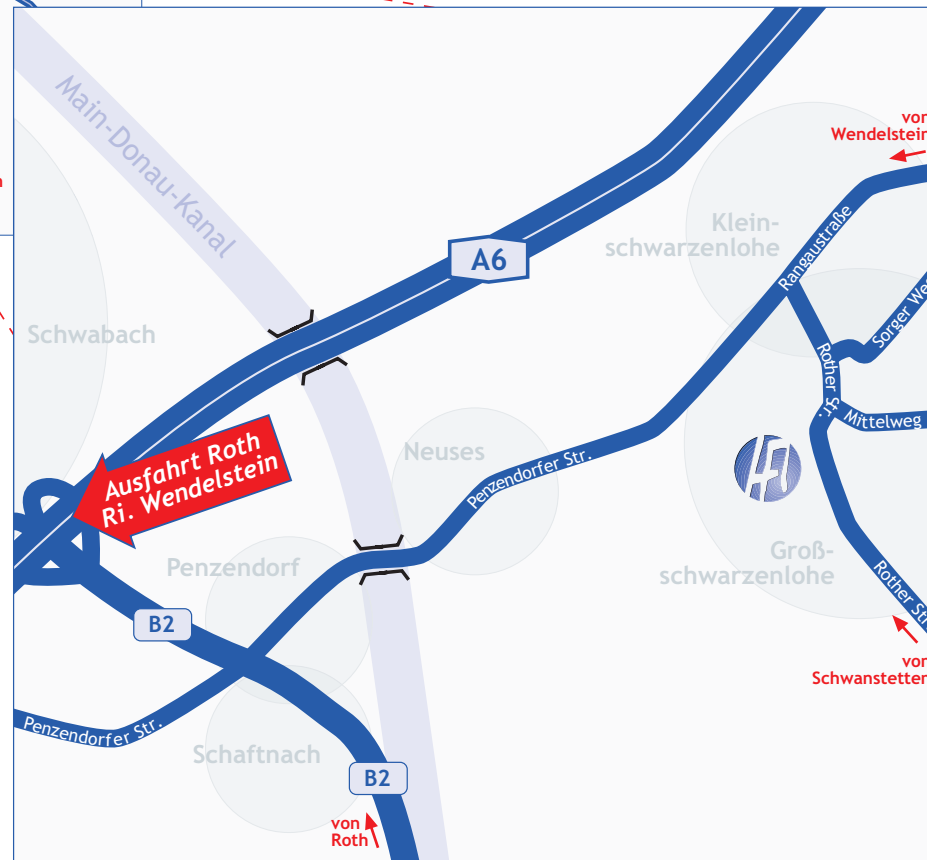

A6, Ausfahrt Roth

Richtung Wendelstein auf der Penzendorferstraße

In Kleinschwarzenlohe rechts in die Rother Straße

Hans Abraham
Metallbau GmbH

Rother Straße 1a . 90530 Wendelstein
Telefon 09129-294510 . Telefax 09129-294527